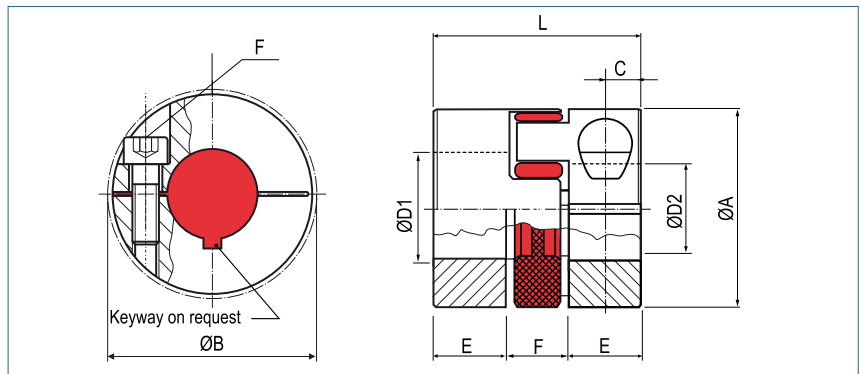

## Servo Insert Coupling

with collet clamps, compact

optional full stainless steel version

### Order Code

**KBE2C - 38 - 20 - 40 - 98Sh**

Type                      Size                      ØD1 (H7)                      ØD2 (H7)                      Shore-hardness

Size	Dimensions (mm)								Technical Data			
	Ø A Outer Ø	L Length	Ø D1-D2 Bore Sizes (H7) min-max	E	F	C	B	G Screw (ISO4762) TA (Nm)	max. speed rpm. (1/min)	Mass (per coupling) (g)	Moment of Inertia J (per coupling)	Torque (Nm)
7	14	18	3 - 7	5	8	2.5	16.6	M2 0.43	27000	6	0.00018	1.2
9	20	24	4 - 11	7	10	3.5	21.3	M2.5 0.85	19000	15	0.00085	3
14	30	32	4 - 16	9.5	13	5	30.5	M4 4.5	13000	45	0.0166	12.5
19	40	50	8 - 21	17	16	8.5	45.7	M6 15	10000	139	0.0311	17
24	55	58	10 - 32	20	18	10	56.4	M6 15	7000	271	0.119	60
28	65	62	14 - 37	21	20	11	72.6	M8 40	6000	429	0.254	160
38	80	86	15 - 48	31	24	15	83.3	M10 84	5000	888	0.828	325
42	95	94	20 - 50	34	26	17.5	97.6	M12 145	4000	1425	1.866	450
48	105	110	20 - 57	47.5	28	23	105	M12 145	3750	2019	3.221	525

Size	Transmittable torque (Nm) depending on shaft diameter (mm)																								
	3	4	6	8	10	12	14	15	16	18	19	20	24	25	28	30	32	35	38	40	42	45	48	50	55
7	1.2	1.3	1.5																						
9		2.3	2.5	2.8	3.0																				
14			14	14.7	15.7	16.7	17.7	18.3	18.8																
19				42	44	47	49	50	51	54	55	56													
24					58	61	63	64	65	67	69	70	74	76	79	81	84								
28						105	107	109	112	114	116	123	124	130	133	137	142	147							
38							241	244	251	254	258	271	274	284	291	297	307	317	324	330	340	350			
42												452	457	471	481	491	505	519	529	539	553	568	577		
48												471	476	491	500	510	524	539	548	558	572	587	596	620	